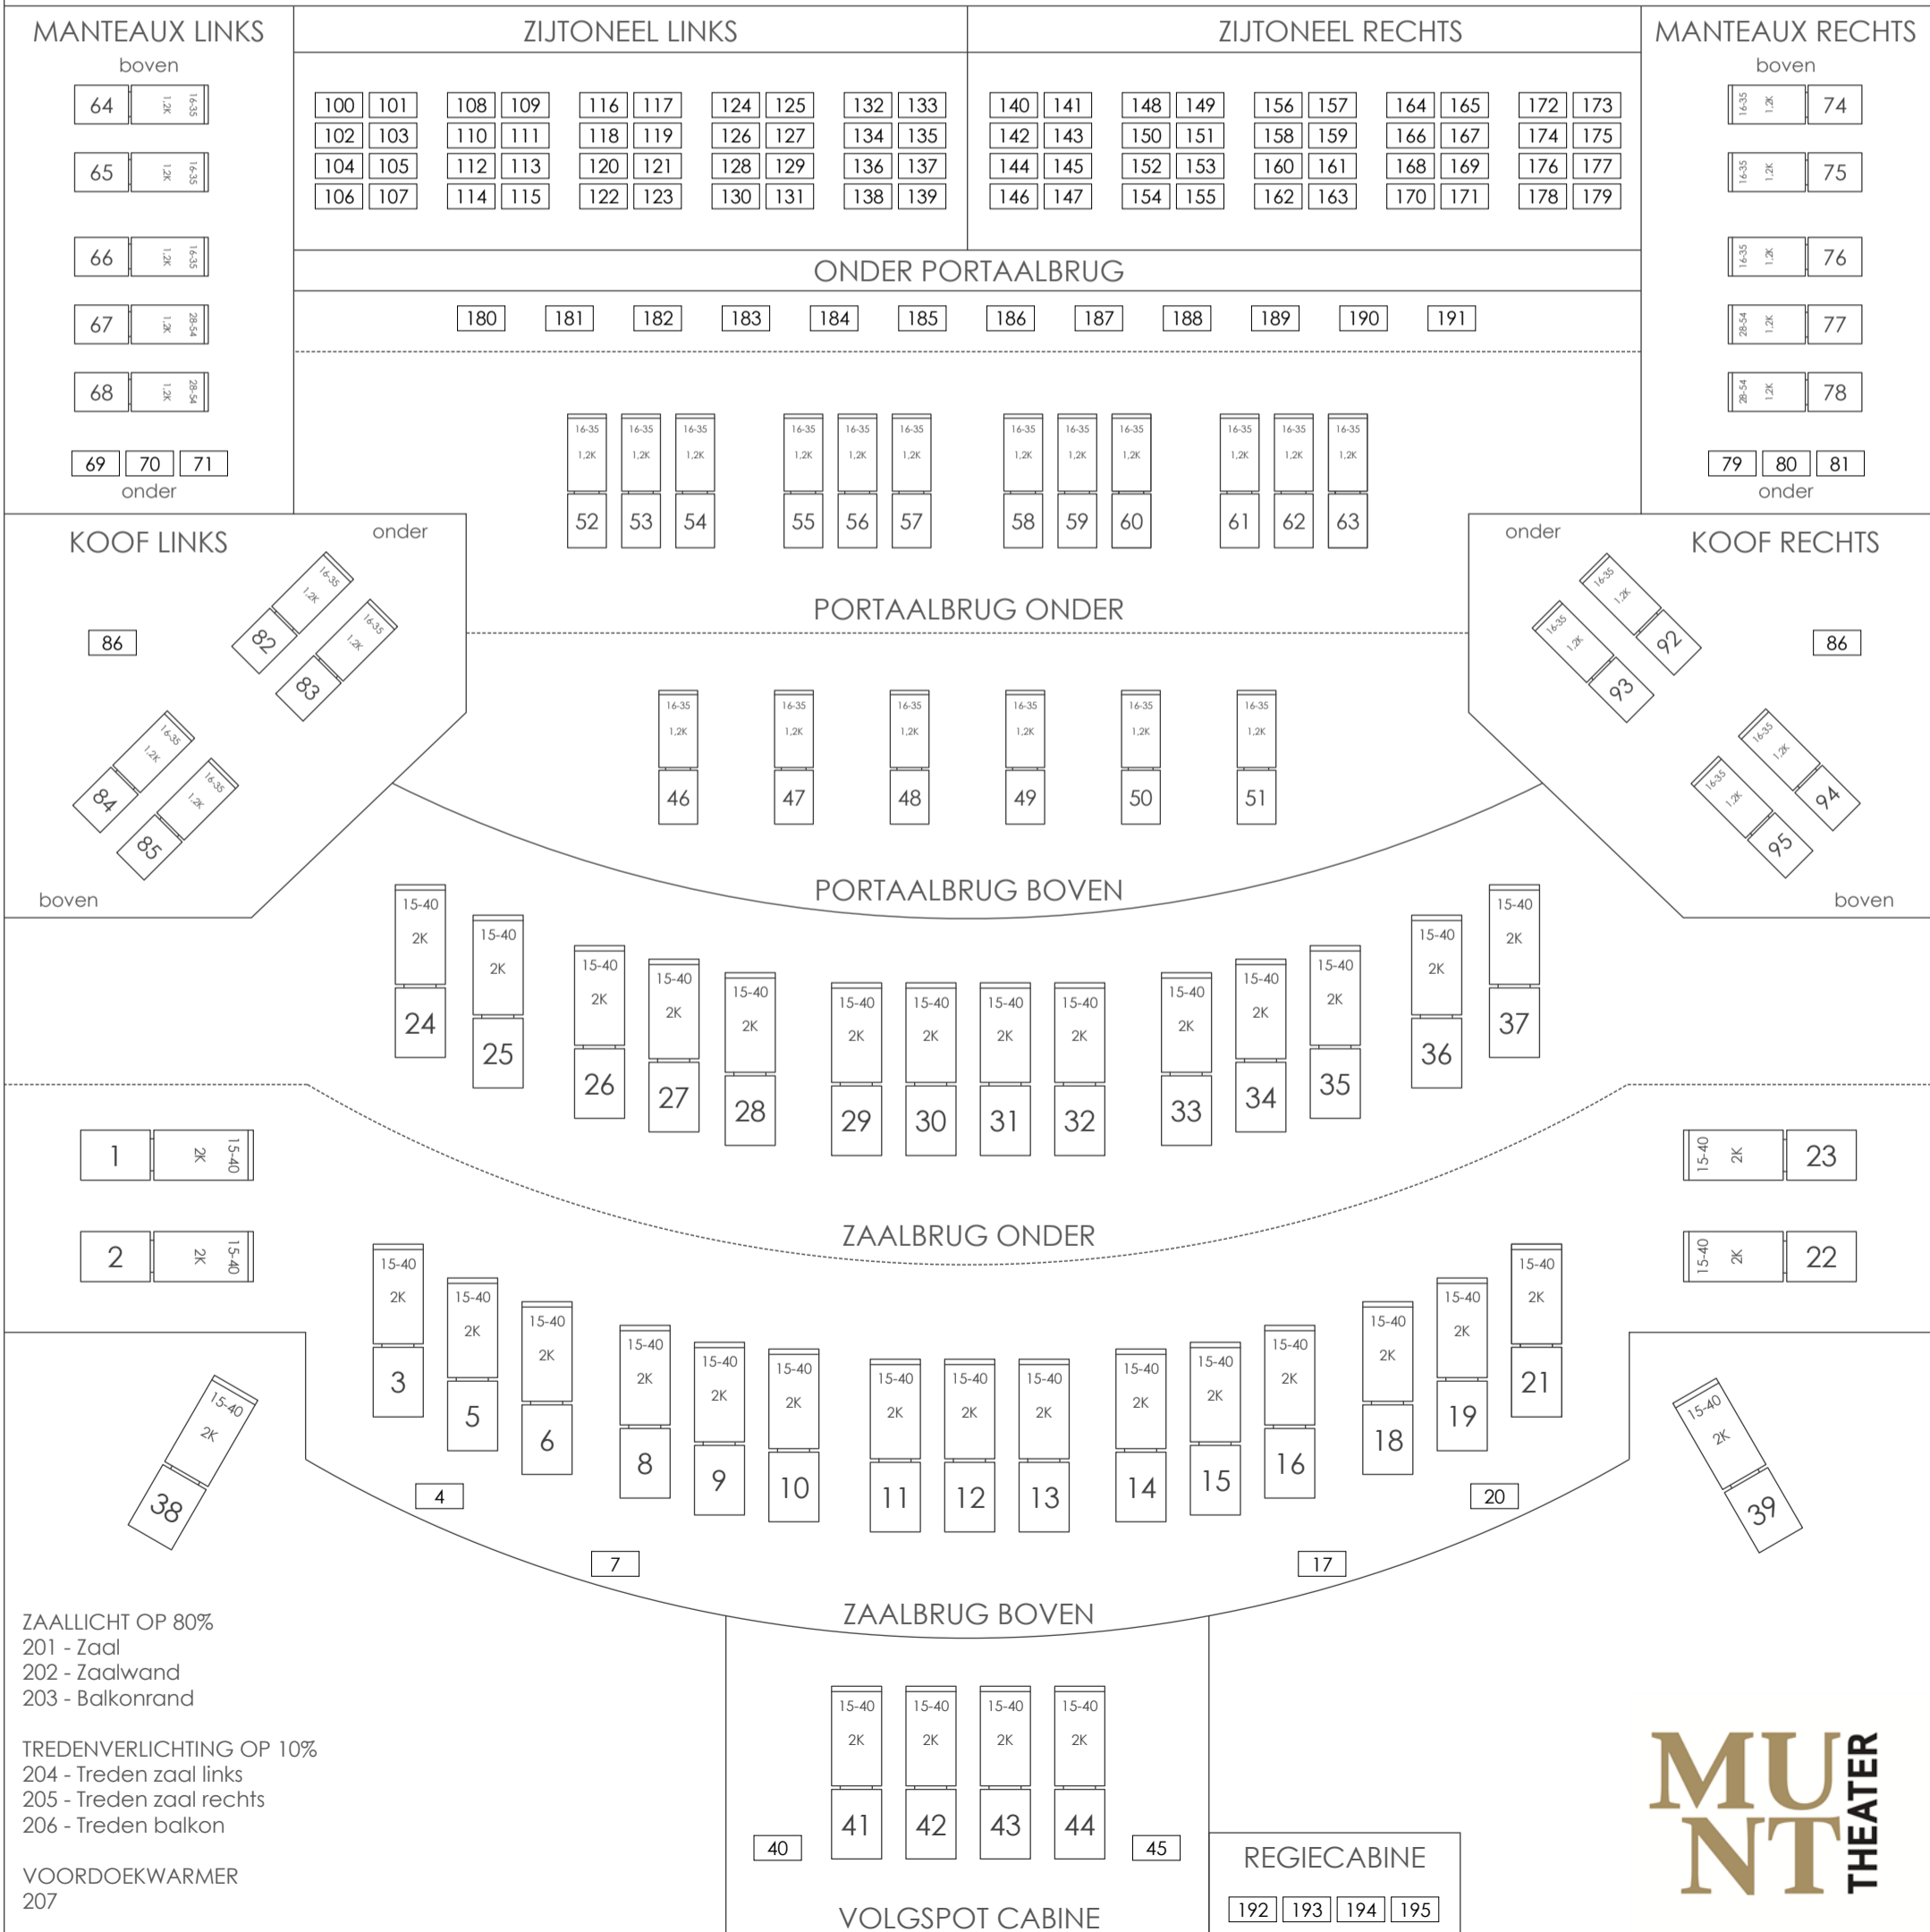

HORIZONBATTERIJ

13x ETC S4 Led 2 Lustr - aangestuurd via 88 voorgeprogrammeerde presets
ch. 400 - 488 / Lee 100 t/m 208

ZAALLICHT OP 80%
201 - Zaal
202 - Zaalwand
203 - Balkonrand

TREDENVERLICHTING OP 10%
204 - Treden zaal links
205 - Treden zaal rechts
206 - Treden balkon

VOORDOEKWARMER
207